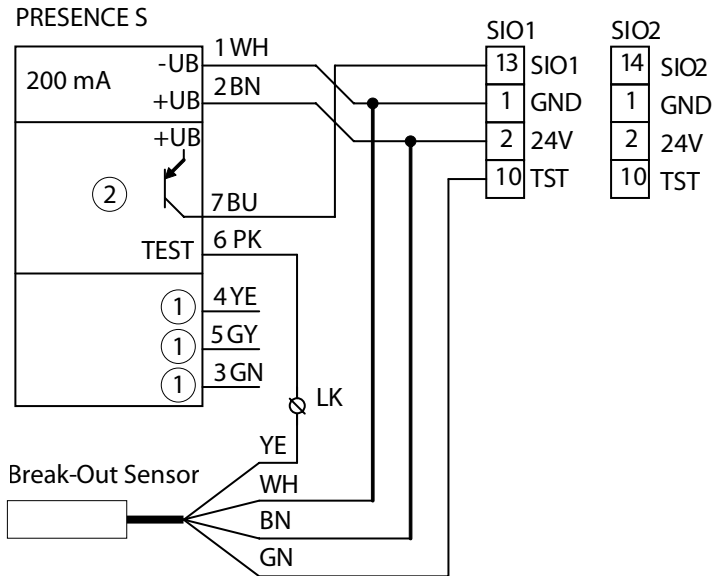

## 1.2 紧急逃生传感器和打开安全传感器

- 可连接两个紧急逃生传感器和两个打开安全传感器 (控制系统的输入端 SIO1 和 SIO2)。
- 在识别时，打开安全传感器的输出端为打开状态。 GND 位于 SIO1 或 SIO2 的输入端。
- 紧急逃生传感器或打开安全传感器响应时，门停止打开和关闭。
- 故障显示参见接线图。

## 1.3 带主动红外风扇开关 GC333 的紧急逃生传感器

- 其它提示请参见接线图 DCU1、DCU1-2M、打开安全传感器和 GC333。
- ▶ 额外隔离带热缩塑性套管的接线端子。

- 1 未占用
- 2 红外线光幕

### 1.4 带主动红外风扇开关 PRESENCE S 的紧急逃生传感器

- 其它提示请参见接线图 DCU1、DCU1-2M、打开安全传感器和 PRESENCE S。
- ▶ 额外隔离带热缩塑性套管的接线端子。

- 1 未占用
- 2 红外线光幕