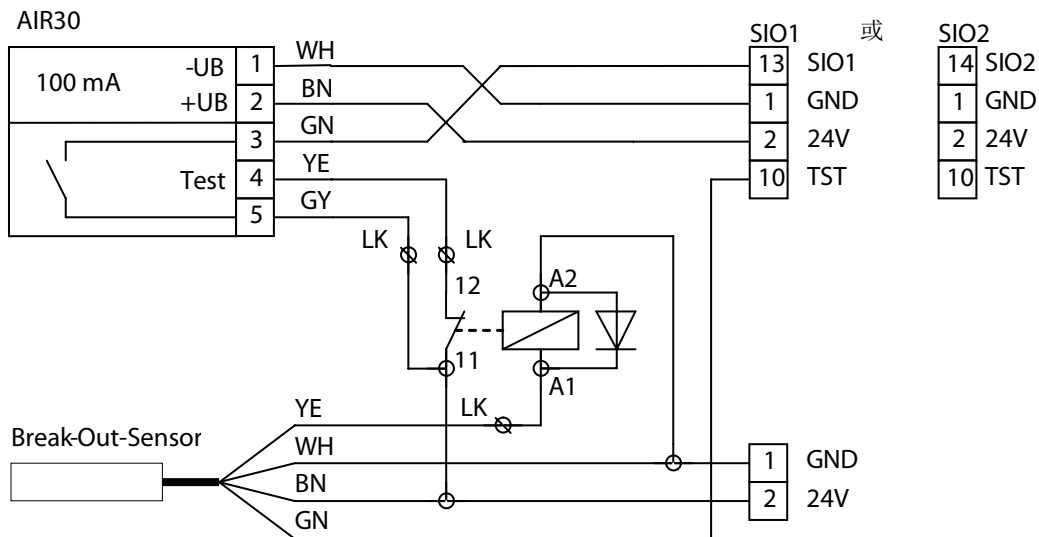

1.5 带主动红外开关 AIR30 的紧急逃生传感器

- 其它提示请参见接线图 DCU1、DCU1-2M、打开安全传感器和 AIR30。
- 额外隔离带热缩塑性套管的接线端子。