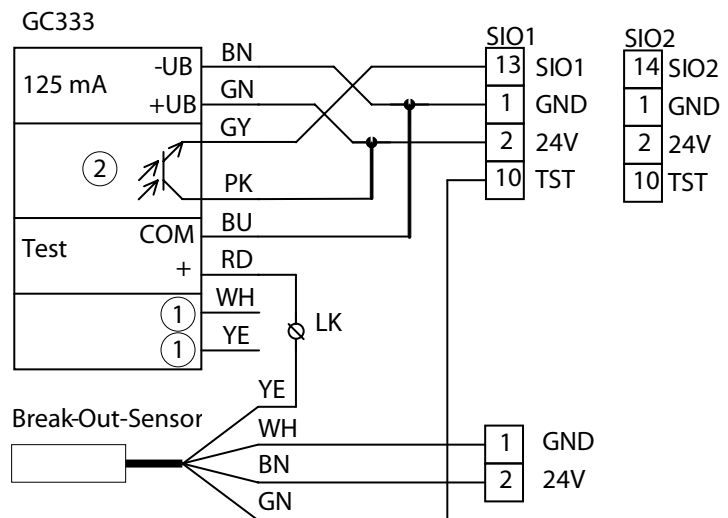

# 1 紧急逃生传感器和打开安全传感器

- 紧急逃生传感器，材料号：076114。
- 紧急逃生传感器监控旋转叶片的位置。他们和可能存在的打开安全传感器一起连接在输入端 SIO1 或 SIO2 上。
- 紧急逃生传感器响应时，门停止打开和关闭。
- 紧急逃生传感器：
  - SIO 1 自动配置
  - 如果使用，SIO 2 必须配置为常开触点的接触类型和紧急逃生功能。
- 在侧面部件转动时，紧急逃生传感器输出端为打开状态。 GND 位于 SIO1 或 SIO2 的输入端。

## 1.1 紧急逃生传感器

- 针对单扇门设备，安装一个紧急逃生传感器 (SIO1)，在 SIO2 上连接一个可能存在的打开安全传感器。
- 针对双扇门设备，安装两个紧急逃生传感器 (控制系统输入端 SIO1 和 SIO2)。

## 1.2 紧急逃生传感器和打开安全传感器

- 可连接两个紧急逃生传感器和两个打开安全传感器 (控制系统的输入端 SIO1 和 SIO2)。
- 在识别时，打开安全传感器的输出端为打开状态。 GND 位于 SIO1 或 SIO2 的输入端。
- 紧急逃生传感器或打开安全传感器响应时，门停止打开和关闭。
- 故障显示参见接线图。

## 1.3 带主动红外风扇开关 GC333 的紧急逃生传感器

- 其它提示请参见接线图 DCU1、DCU1-2M、打开安全传感器和 GC333。
- ▶ 额外隔离带热缩塑性套管的接线端子。

- 1 未占用
- 2 红外线光幕