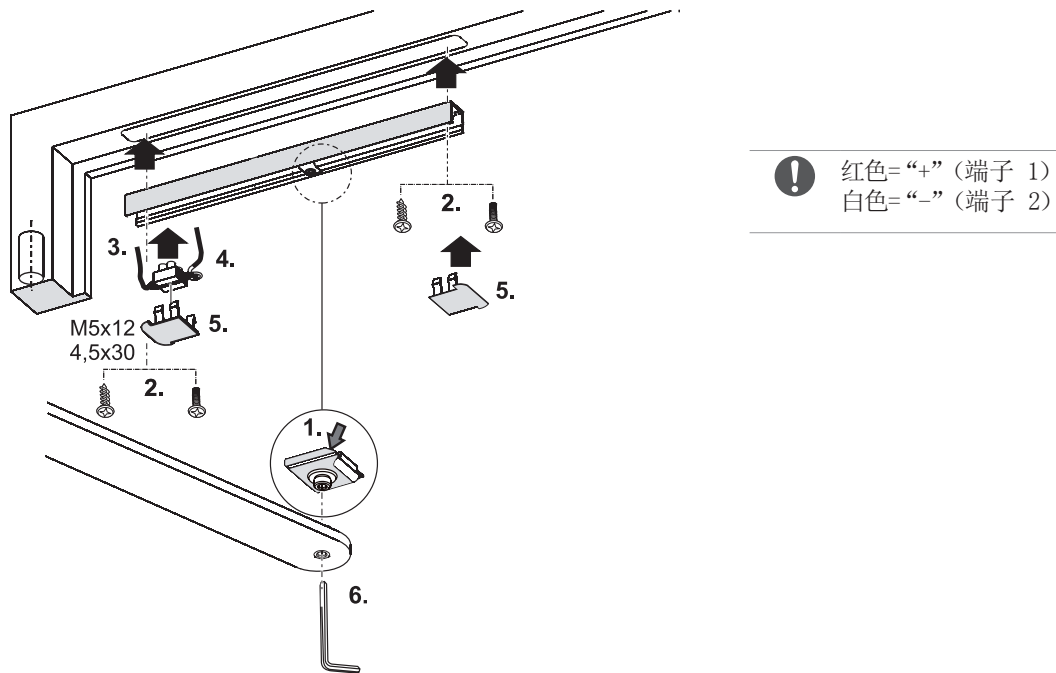

右门扇的框架及门扇处理对称。□内尺寸针对盖泽 Boxer 规格 2-4

图: 6.1.1

- ▶ 按照图 6.1.1 准备门。
 - ▶ 按照说明书安装门并关闭时间阀门。
- 根据要求, 盖泽提供所有常见门型材的安装图纸。

对于该产品用于停门设备的情况, 请同样遵守“盖泽停门设备 FA GC 的安装、调试、操作和维护操作说明书”文档。

6.2 安装滑轨并连接 24 V 电缆

图: 6.2.1

- ▶ 将滑块按照方向导向得导入滑轨 (1.)。

❗ 电缆接口须指向合页侧。

- ▶ 用 2 个螺栓固定滑轨 (2.) (拧紧力矩: 2 Nm)。
- ▶ 在安装现场将 24 V 电缆连接在接线端子上 (3.)。电子停门装置通电。
- ▶ 将接线端子插在端盖上 (4.)。
- ▶ 将端盖夹在滑轨上 (5.)。
- ▶ 将滑杆和滑块连接在一起 (6.) (拧紧力矩: 5 Nm)。

所有拧紧力矩必要时必须在安装现场匹配。

6.3 电子停门装置的调节

图: 6.3.1