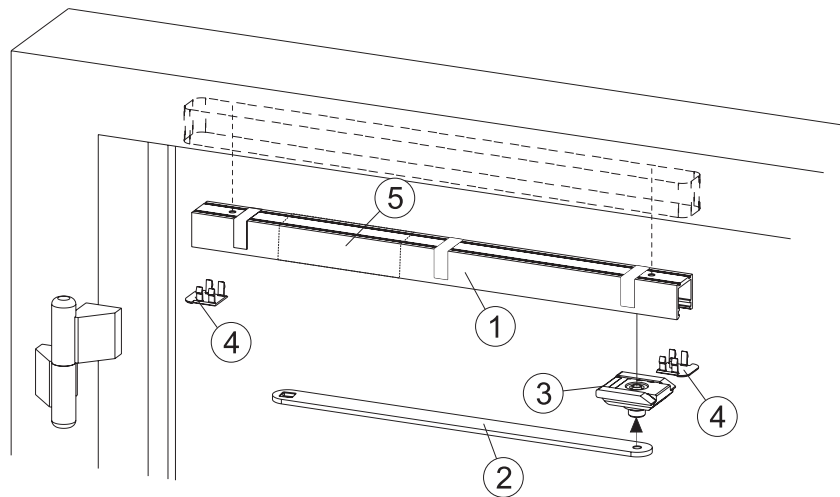

5 供货范围

- 1 带电子停门装置的 Boxer 滑轨
- 2 滑杆
- 3 滑块

- 4 端盖
- 5 电子停门装置
  螺栓和附件袋(无图)

图: 5.1