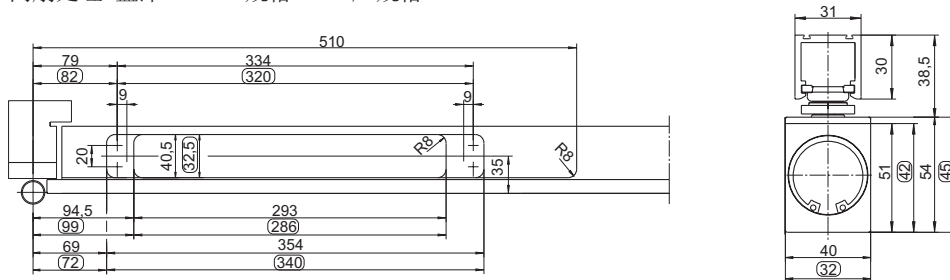

右门扇的框架及门扇处理对称。□内尺寸针对盖泽 Boxer 规格 2-4

图: 6.1.1

- ▶ 按照图 6.1.1 准备门。
 - ▶ 按照说明书安装门并关闭时间阀门。
- 根据要求, 盖泽提供所有常见门型材的安装图纸。

对于该产品用于停门设备的情况, 请同样遵守“盖泽停门设备 FA GC 的安装、调试、操作和维护操作说明书”文档。

6.2 安装滑轨并连接 24 V 电缆

图: 6.2.1

- ▶ 将滑块按照方向导向得导入滑轨 (1.)。