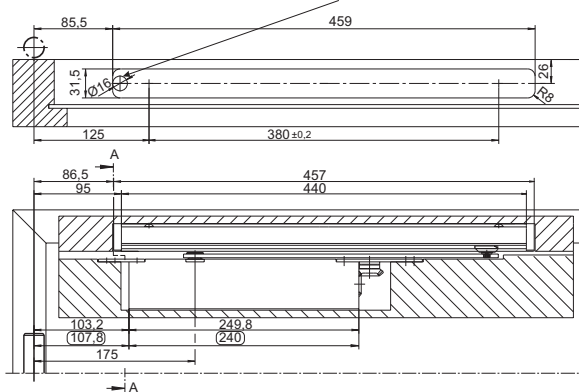

6 安装、固定

6.1 安装准备

框架处理 隐藏式电源线 24 V 接口

门扇处理 盖泽 Boxer 规格 3-6 / 规格 2-4