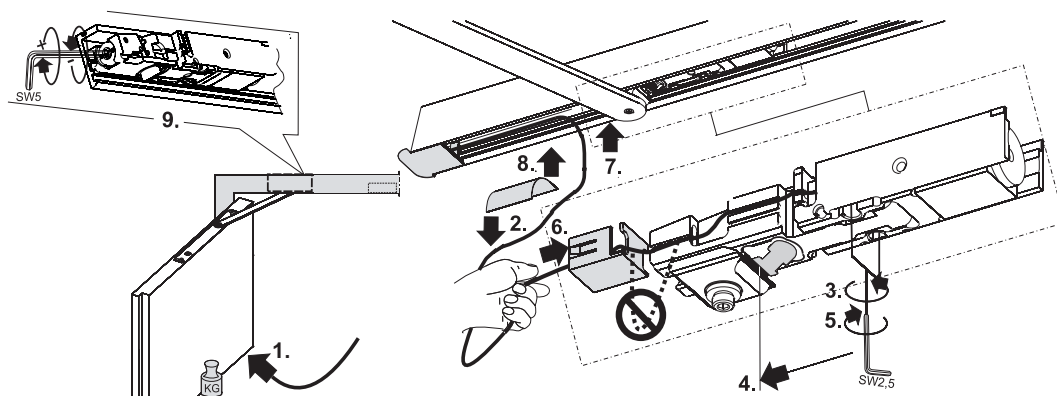

❗ 电缆接口须指向合页侧。

- ▶ 用 2 个螺栓固定滑轨 (2.) (拧紧力矩: 2 Nm)。
- ▶ 在安装现场将 24 V 电缆连接在接线端子上 (3.)。电子停门装置通电。
- ▶ 将接线端子插在端盖上 (4.)。
- ▶ 将端盖夹在滑轨上 (5.)。
- ▶ 将滑杆和滑块连接在一起 (6.) (拧紧力矩: 5 Nm)。

所有拧紧力矩必要时必须在安装现场匹配。

6.3 电子停门装置的调节

图: 6.3.1