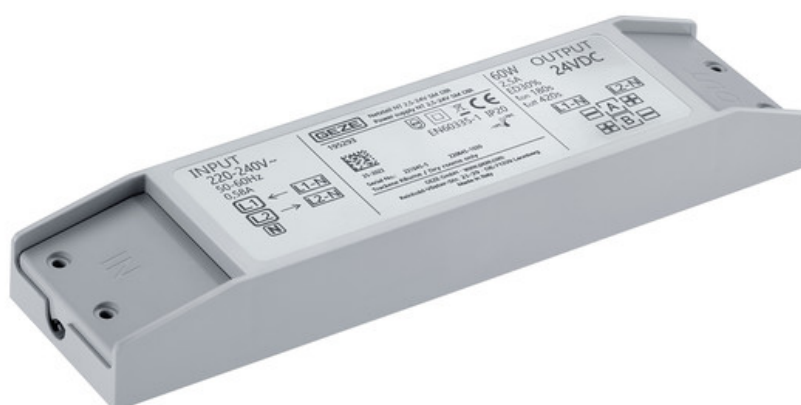

## 电源 NT 2,5 A-24 V SM DIR

用于明装式表面安装的 24 V 电源，带集成式方向控制/极性颠倒

## 产品特点

- 小尺寸的强大电源
- 安装快速简便

## 技术参数

产品名称	电源 NT 2,5 A-24 V SM DIR
尺寸	200 x 50 x 25 mm
输出电压	24 V DC +/-5%
输出电流 (最大)	2.5 A
工作电压	230 V AC
材质	塑料
防护等级	IP20

## 型号/订购信息

名称	描述	识别号	颜色	尺寸	工作电压
电源 NT 2,5 A-24 V SM DIR	输出电压 24 V DC 宽 x 高 x 深: 200 x 50 x 25 mm 明装式表面安装 带集成式方向控制/极性颠倒	19529 3	灰色	200 x 50 x 25 mm	230 V AC