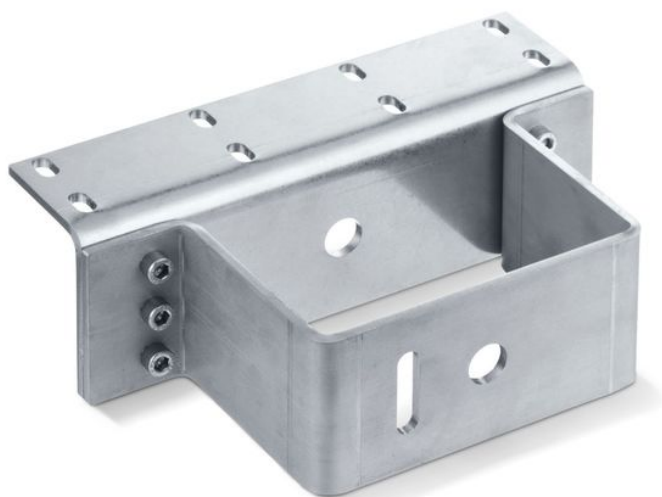

产品规格书

支架 E 3000 NSK S *

用于 E 1500 S 和 E 3000 螺杆开窗器的天窗安装

应用领域

→ Sch ü co AWS57 RO 型顶窗上的次关闭边缘安装

产品特点

→ 易于附着

技术参数

产品名称

支架 E 3000 NSK S *

型号/订购信息

名称	描述	识别号	颜色
支架 E 3000 NSK S *	适于安装在天窗副关闭边缘 (Sch ü co AWS57 RO)。盖泽提供无锥形护套版本, ID 号 121274	136183	银色

* 上述产品的样式、类型、特性、功能和是否在售可能因国家而异。如有任何疑问, 请联系盖泽。