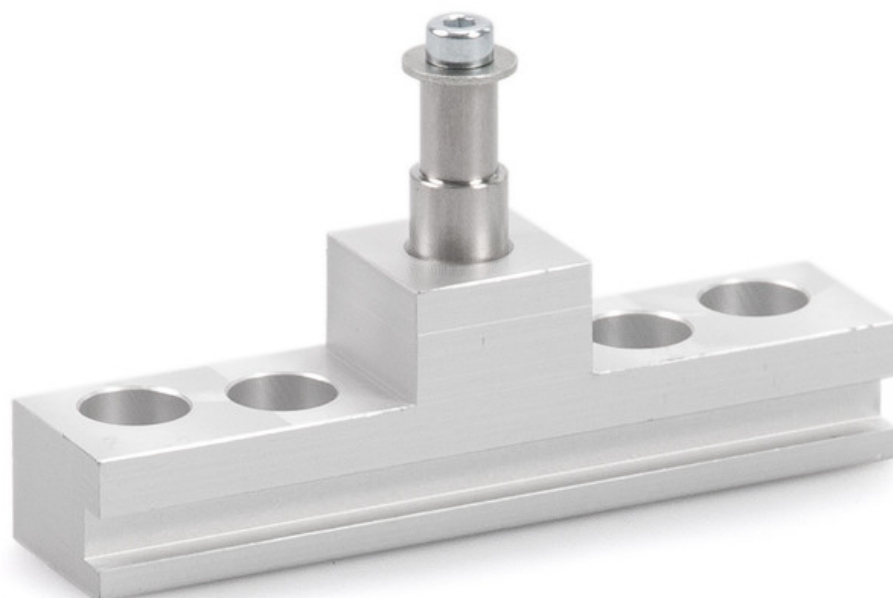

# 窗扇支架 \*

用于 E 1500 N 和 E 250 NT 螺杆开窗器的天窗安装

## 应用领域

→ Alcoa AA100 和 Hueck VF 50/60 型天窗的副关闭边缘安装

## 产品特点

→ 易于附着