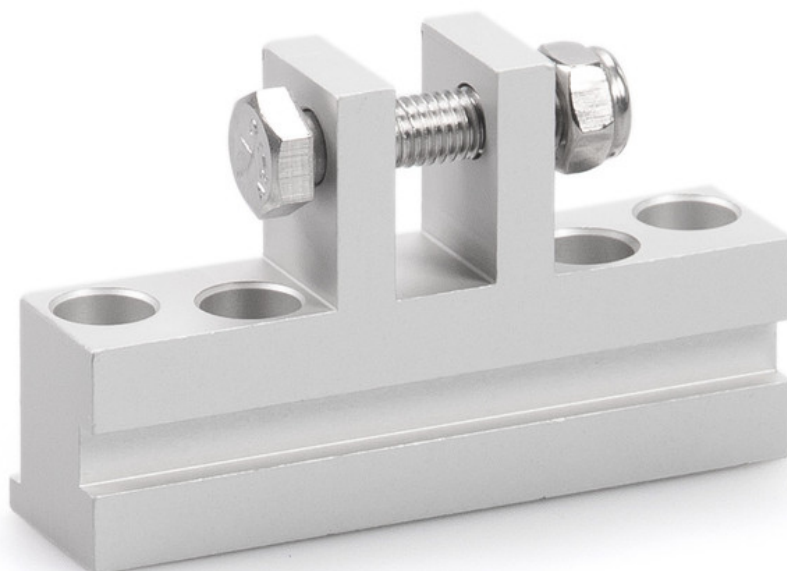

产品规格书

E 1500 HSK HE

窗扇支架 *

用于 E 1500 N, E 250 NT 和 E 350 N 螺杆开窗器的天窗安装

应用领域

→ 安装在 Heroal 85D 型天窗主关闭边缘

E 1500 HSK HE 窗扇支架 *

产品特点

→ 易于附着

技术参数

产品名称

E 1500 HSK HE 窗扇支架 *

型号/订购信息

名称	描述	识别号	颜色
E 1500 HSK HE 窗扇支架 *	适于安装在天窗 (Heroal 85 D) 主关闭边缘, 也可用于 E 250 NT / E 350 N	136190	EV1

* 上述产品的样式、类型、特性、功能和是否在售可能因国家而异。如有任何疑问, 请联系盖泽。