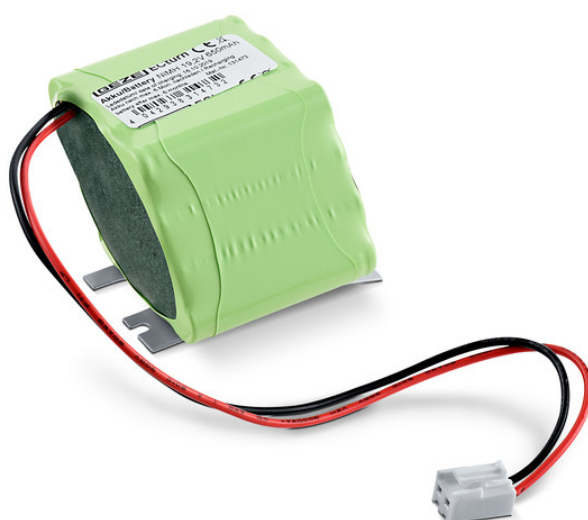

产品规格书

ECturn 充电电池

即使断电也可保留数据

应用领域

- 单向开启、单扇、左右关闭的门
- 中等人流量的入口门和室内门

产品特点

- 内置于机组外壳
- 650 mAh 容量
- 可选电池模式

技术参数

产品名称	ECturn 充电电池
------	-------------

型号/订购信息

名称	识别号
ECturn 充电电池	131473