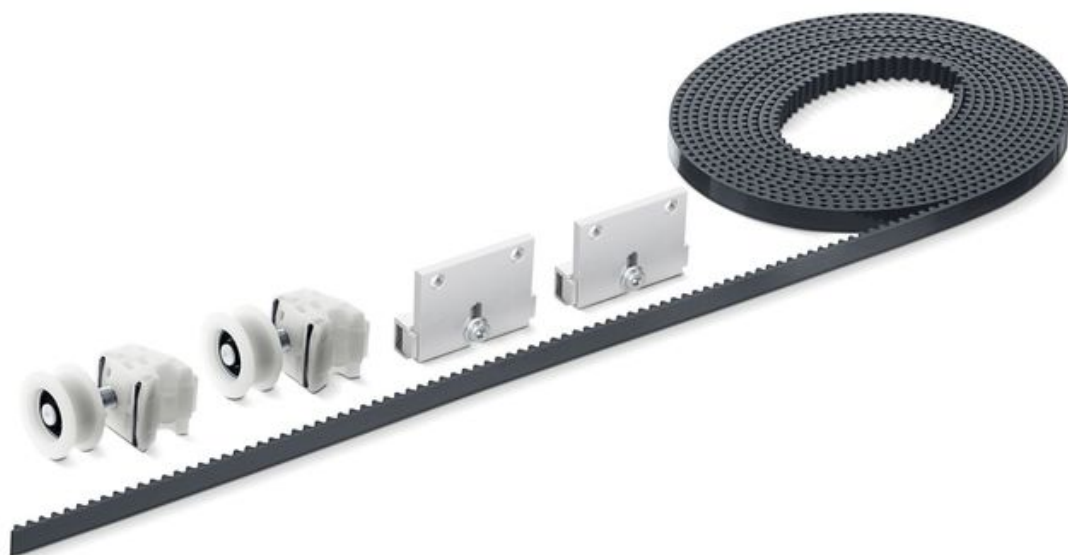

产品规格书

Perlan 玻璃同步门套件

Duosync-机组，用于玻璃门扇

应用领域

- 可用于玻璃夹板 45
- 用于 Perlan 平移门配件
- 用于 DuoSync 2 功能

Perlan 玻璃同步门套件

产品特点

→ Duosync 机组，用于手动双扇平移门

技术参数

产品名称	Perlan 玻璃同步门套件
门扇材质	玻璃, 塑料, 金属, 木质
门扇重量 (最大)	140 kg
玻璃厚度	8 - 12.76 mm
安装方式	墙面, 天花板
固定面板	是

型号/订购信息

名称	描述	识别号	玻璃厚度	安装方式
Perlan 玻璃同步门套件	用于双扇门同步 (单扇重量高达 140 kg)，包括: 2 x 偏转滑轮, 2 x 机组, 45mm 玻璃夹板, 12.5 m 齿形皮带, 安装材料	1392 07	8 - 12.76 mm	墙面, 天花板