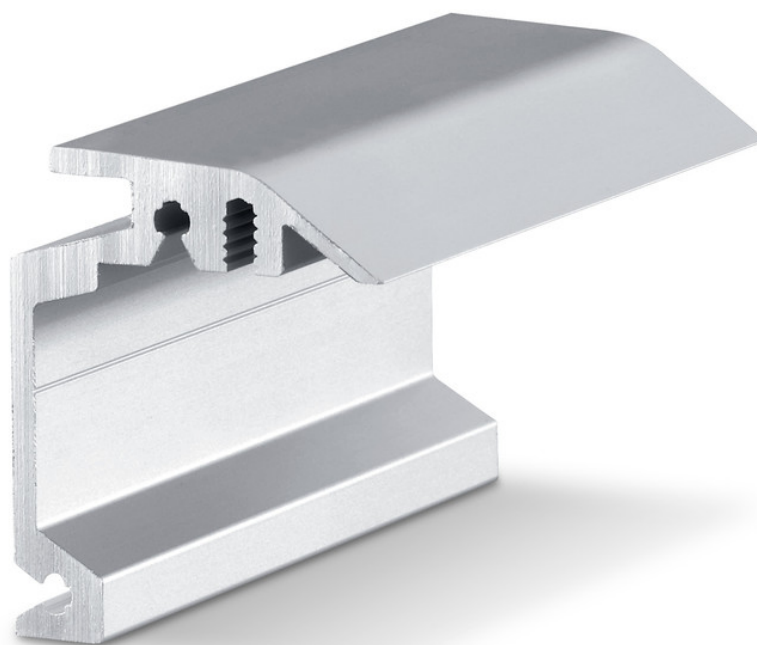

产品规格书

隐藏式墙面支架，Perlan

嵌入式安装墙壁安装轨道的墙壁支架

应用领域

- 用于墙面安装
- 适用于厚度不超过 43 mm 的木质门扇
- 用于嵌入式安装
- 用于全玻璃门

产品特点

→ 壁式支架，用于嵌入式安装在墙壁上的轨道，门扇厚度最大为43毫米

技术参数

产品名称	隐藏式墙面支架，Perlan
门扇材质	玻璃, 塑料, 金属, 木质
门扇数量	单扇门, 双扇门
安装方式	墙面
颜色	EV1

型号/订购信息

名称	描述	识别号	颜色	安装方式
隐藏式墙面支架，Perlan	适用最大门扇厚度 43 mm	130445	不锈钢光泽	墙面
隐藏式墙面支架，Perlan	适用最大门扇厚度 43 mm	130444	不锈钢光泽	墙面
隐藏式墙面支架，Perlan	适用最大门扇厚度 43 mm	130447	不锈钢光泽	墙面
隐藏式墙面支架，Perlan	适用最大门扇厚度 43 mm	130439	EV1	墙面
隐藏式墙面支架，Perlan	适用最大门扇厚度 43 mm	130440	EV1	墙面
隐藏式墙面支架，Perlan	适用最大门扇厚度 43 mm	130446	不锈钢光泽	墙面
隐藏式墙面支架，Perlan	适用最大门扇厚度 43 mm	130435	EV1	墙面
隐藏式墙面支架，Perlan	适用最大门扇厚度 43 mm	130436	EV1	墙面
隐藏式墙面支架，Perlan	适用最大门扇厚度 43 mm	130438	EV1	墙面