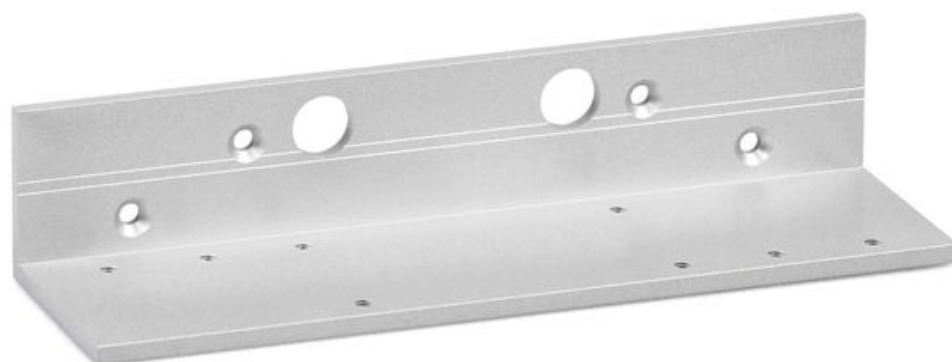

## 门楣支架

用于 TS 3000/ 2000 NV

### 应用领域

→ 在门楣内安装闭门器（如果为合页异侧安装）

# 门楣支架

## 产品特点

→ 有固定用的钻孔