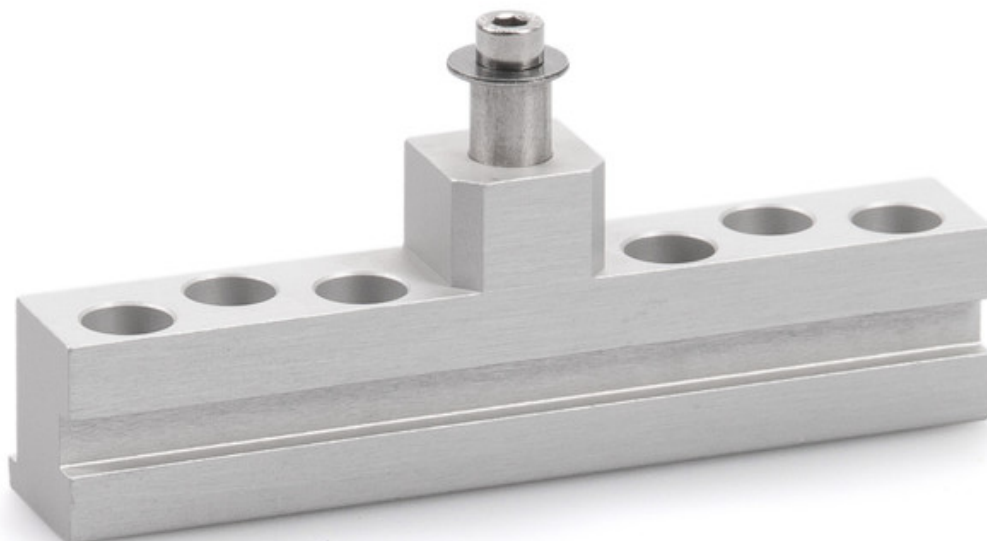

产品规格书

E 3000 NSK HE

窗扇支架 *

用于 E 1500 S 和 E 3000 螺杆开窗器的天窗安装

应用领域

→ Heroal 85 D 型天窗副关闭边缘安装

产品特点

→ 易于附着

技术参数

产品名称

E 3000 NSK HE 窗扇支架 *

型号/订购信息

名称	描述	识别号	颜色
E 3000 NSK HE 窗扇支架 *	适于安装在天窗 (Heroal 85 D) 副关闭边缘	136206	EV1

* 上述产品的样式、类型、特性、功能和是否在售可能因国家而异。如有任何疑问，请联系盖泽。