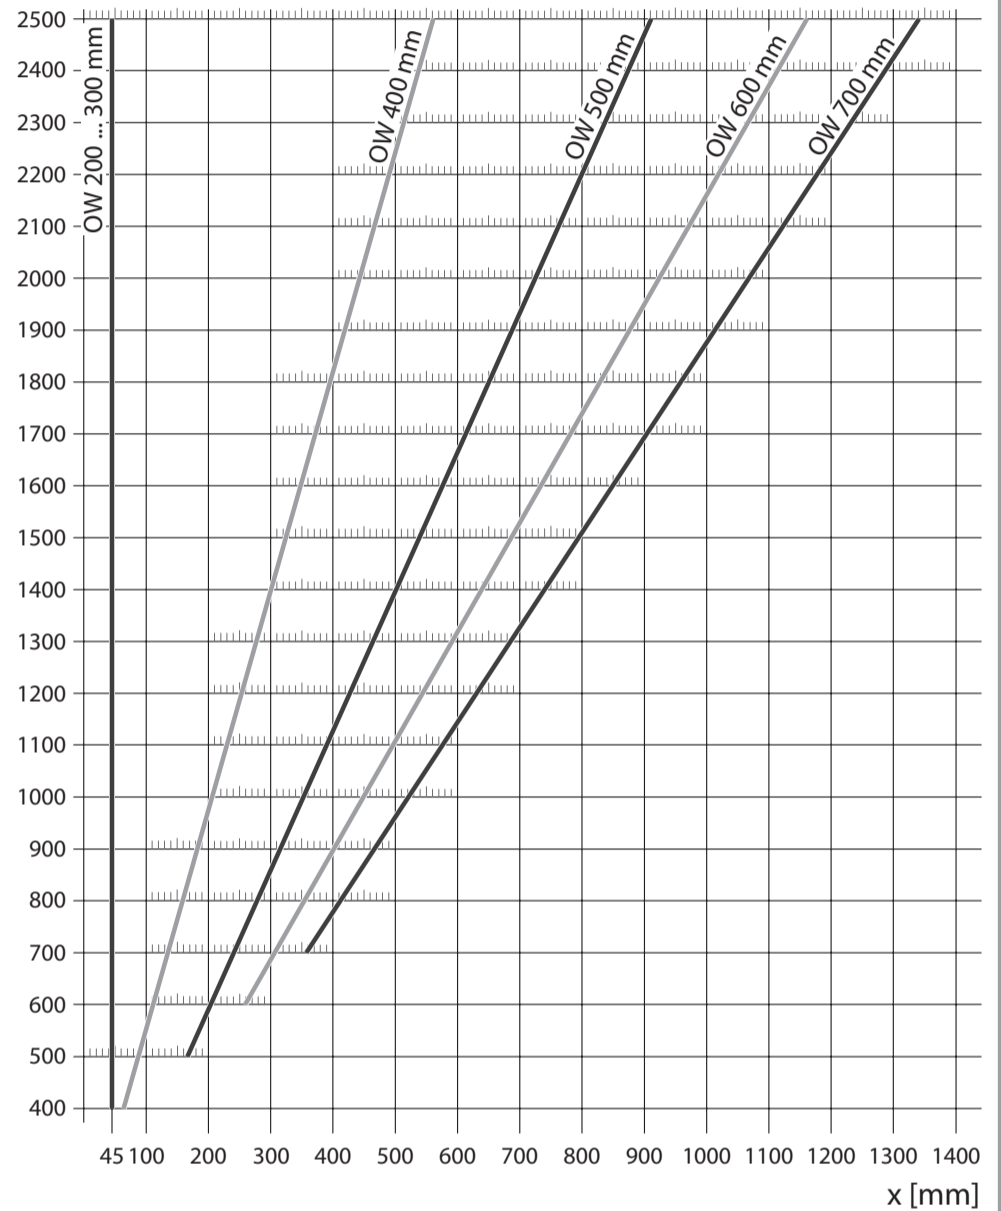

i

b [mm] max. OW [mm] FP
 ≥ 300 FP > OW

Ø 3,5 mm
 Ø 2,0 mm

i+

i

b, OW x

b [mm]

max.

4,5 x L DIN 97
 4,2 x L DIN ISO 7050
 4,2 x L DIN ISO 7050
 Ø 2,0 mm
 Ø 3,5 mm
 Ø 3,5 mm

1

2

3

4

5