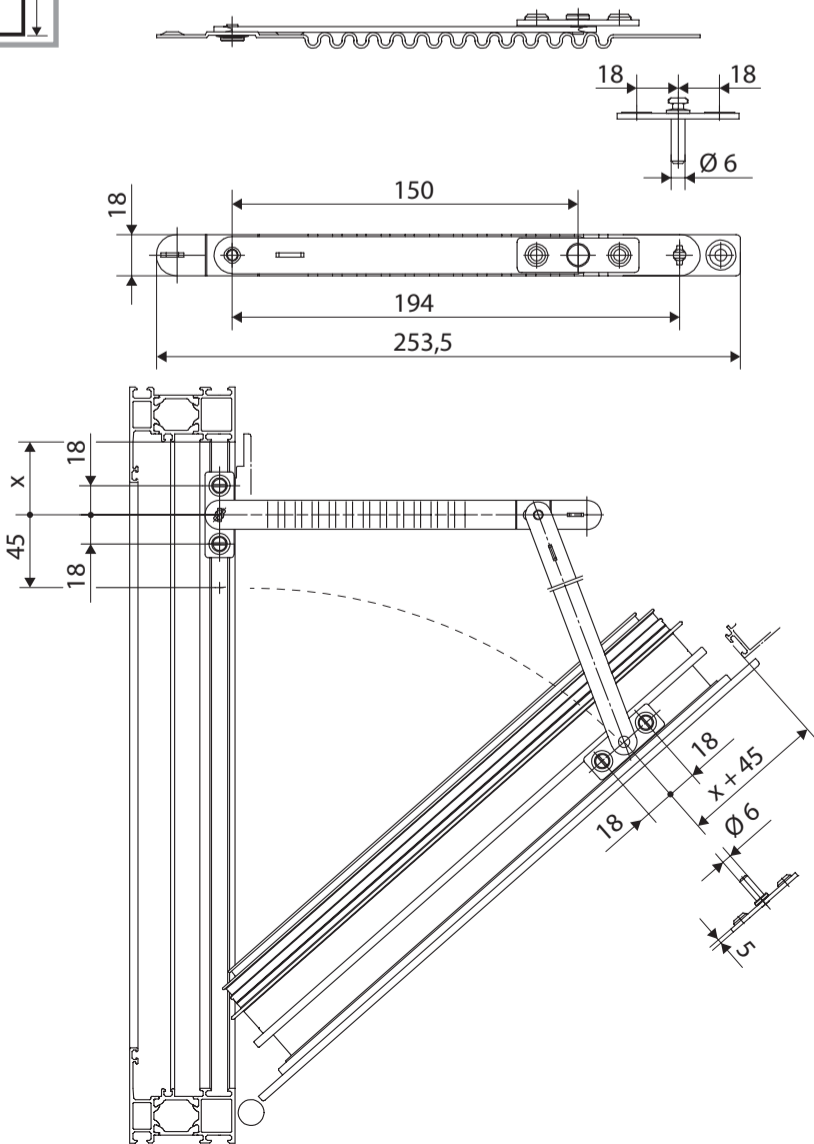

DE Sicherheitsschere
Nr. 35
EN Safety scissor no. 35
ES Compás de seguridad
nº 35
FR Compas de sécurité N° 35
PL Nożyce bezpieczne nr 35
RU Страхочные ножницы
№ 35
ZH 安全铰链编号 35

009313-08

GEZE

159976-..

www.geze.de

i

b [mm] max. OW [mm] FP
 ≥ 300 FP > OW

Ø 3,5 mm
 Ø 2,0 mm

i+

i

b, OW x

b [mm]

max.

4,5 x L DIN 97
 4,2 x L DIN ISO 7050
 4,2 x L DIN ISO 7050
 Ø 2,0 mm
 Ø 3,5 mm
 Ø 3,5 mm

1

2

3

4

5