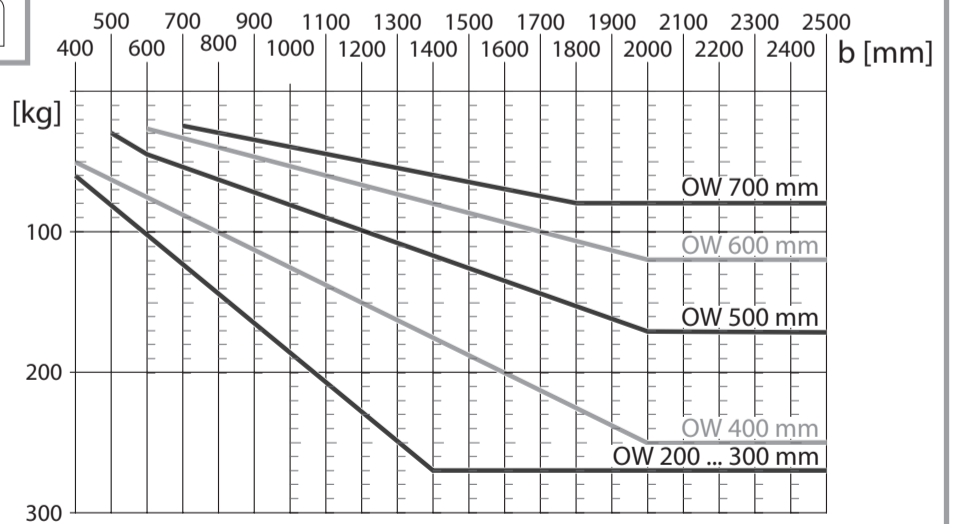

i

b [mm] max. OW [mm] FP
 ≥ 300 FP > OW

Ø 3,5 mm
 Ø 2,0 mm

i+

i

b, OW x

b [mm]

max.

4,5 x L DIN 97
 4,2 x L DIN ISO 7050
 4,2 x L DIN ISO 7050
 Ø 2,0 mm
 Ø 3,5 mm
 Ø 3,5 mm

1

2

3

4

5