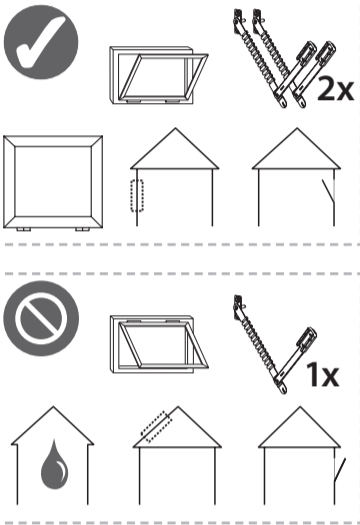

DE Sicherheitsschere
Nr. 35
EN Safety scissor no. 35
ES Compás de seguridad
nº 35
FR Compas de sécurité N° 35
PL Nożyce bezpieczne nr 35
RU Страхочные ножницы
№ 35
ZH 安全铰链编号 35

009313-08

GEZE

159976-..

www.geze.de

i

b [mm] max. OW [mm] FP
 ≥ 300 FP > OW

Ø 3,5 mm
 Ø 2,0 mm

i+

i

b, OW x

b [mm]

max.

4,5 x L DIN 97
 4,2 x L DIN ISO 7050
 4,2 x L DIN ISO 7050
 Ø 2,0 mm
 Ø 3,5 mm
 Ø 3,5 mm

1

2

3

4

5