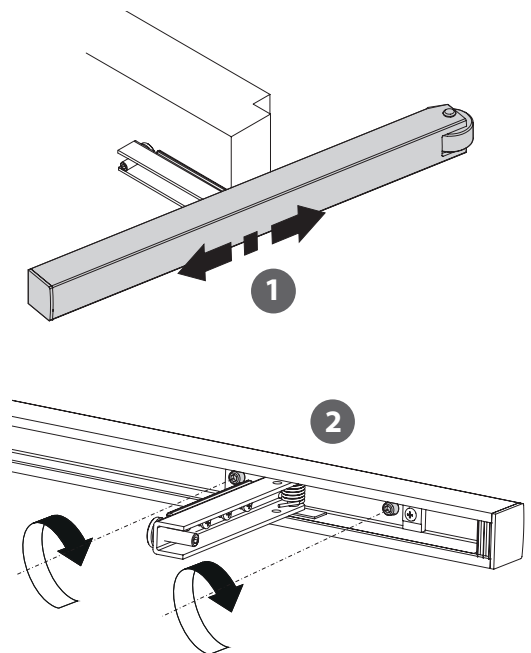

CB Flex

DE Mitnehmerklappe

GB Carry bar

FR Fourchette anti-croisement

151564-04

1

3x
5x35
3x
M5x20

2

3 mm

3

3 mm