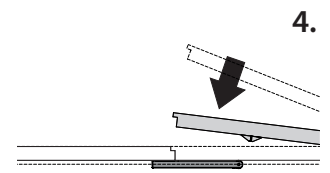

Germany
GEZE GmbH
Niederlassung Süd-West
Tel. +49 (0) 7152 203 594
E-Mail: leonberg.de@geze.com
GEZE GmbH
Niederlassung Süd-Ost
Tel. +49 (0) 7152 203 6440
E-Mail: muenchen.de@geze.com
GEZE GmbH
Niederlassung Ost
Tel. +49 (0) 7152 203 6840
E-Mail: berlin.de@geze.com
GEZE GmbH
Niederlassung Mitte/Luxemburg
Tel. +49 (0) 7152 203 6888
E-Mail: frankfurt.de@geze.com
GEZE GmbH
Niederlassung West
Tel. +49 (0) 7152 203 6770
E-Mail: duesseldorf.de@geze.com
GEZE GmbH
Niederlassung Nord
Tel. +49 (0) 7152 203 6600
E-Mail: hamburg.de@geze.com

GEZE Service GmbH
Tel. +49 (0) 1802 923392
E-Mail: service-info.de@geze.com
Austria
GEZE Austria
E-Mail: austria.at@geze.com
www.geze.at
Baltic States
Lithuania / Latvia / Estonia
E-Mail: baltic-states@geze.com
Benelux
GEZE Benelux B.V.
E-Mail: benelux.nl@geze.com
www.geze.be
www.geze.nl
Bulgaria
GEZE Bulgaria - Trade
E-Mail: office-bulgaria@geze.com
www.geze.bg

China
GEZE Industries (Tianjin) Co., Ltd.
E-Mail: chinasales@geze.com.cn
www.geze.com.cn
GEZE Industries (Tianjin) Co., Ltd.
Branch Office Shanghai
E-Mail: chinasales@geze.com.cn
www.geze.com.cn
GEZE Industries (Tianjin) Co., Ltd.
Branch Office Guangzhou
E-Mail: chinasales@geze.com.cn
www.geze.com.cn
GEZE Industries (Tianjin) Co., Ltd.
Branch Office Beijing
E-Mail: chinasales@geze.com.cn
www.geze.com.cn
France
GEZE France S.A.R.L.
E-Mail: france.fr@geze.com
www.geze.fr
Hungary
GEZE Hungary Kft.
E-Mail: office-hungary@geze.com
www.geze.hu

Iberia
GEZE Iberia S.R.L.
E-Mail: info.es@geze.com
www.geze.es
India
GEZE India Private Ltd.
E-Mail: office-india@geze.com
www.geze.in
Italy
GEZE Italia S.r.l. Unipersonale
E-Mail: italia.it@geze.com
www.geze.it
GEZE Engineering Roma S.r.l
E-Mail: italia.it@geze.com
www.geze.it
Korea
GEZE Korea Ltd.
E-Mail: info.kr@geze.com
www.geze.com
Poland
GEZE Polska Sp.z o.o.
E-Mail: geze.pl@geze.com
www.geze.pl

Romania
GEZE Romania S.R.L.
E-Mail: office-romania@geze.com
www.geze.ro
Russia
OOO GEZE RUS
E-Mail: office-russia@geze.com
www.geze.ru
Scandinavia Sweden
GEZE Scandinavia AB
E-Mail: sverige.se@geze.com
www.geze.se
Scandinavia Norway
GEZE Scandinavia AB avd. Norge
E-Mail: norge.se@geze.com
www.geze.no
Scandinavia Denmark
GEZE Danmark
E-Mail: danmark.se@geze.com
www.geze.dk
Singapore
GEZE (Asia Pacific) Pte. Ltd.
E-Mail: gezeasia@geze.com.sg
www.geze.com

South Africa
GEZE South Africa (Pty) Ltd.
E-Mail: info@geze.co.za
www.geze.co.za
Switzerland
GEZE Schweiz AG
E-Mail: schweiz.ch@geze.com
www.geze.ch
Turkey
GEZE Kapi ve Pencere Sistemleri
E-Mail: office-turkey@geze.com
www.geze.com
Ukraine
LLC GEZE Ukraine
E-Mail: office-ukraine@geze.com
www.geze.ua
United Arab Emirates/GCC
GEZE Middle East
E-Mail: gezeme@geze.com
www.geze.ae
United Kingdom
GEZE UK Ltd.
E-Mail: info.uk@geze.com
www.geze.com

GEZE GmbH
Reinhold-Vöster-Straße 2129
71229 Leonberg
Germany