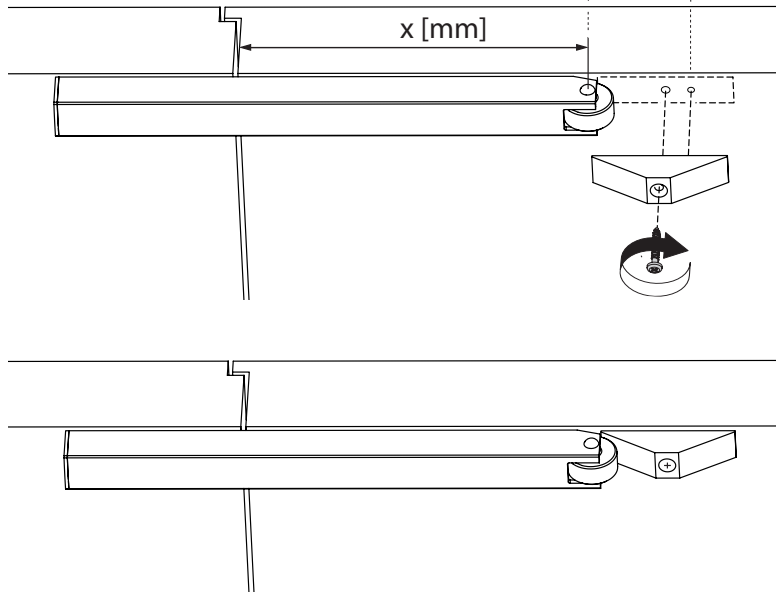

Germany
GEZE GmbH
Niederlassung Süd-West
Tel. +49 (0) 7152 203 594
E-Mail: leonberg.de@geze.com
GEZE GmbH
Niederlassung Süd-Ost
Tel. +49 (0) 7152 203 6440
E-Mail: muenchen.de@geze.com
GEZE GmbH
Niederlassung Ost
Tel. +49 (0) 7152 203 6840
E-Mail: berlin.de@geze.com
GEZE GmbH
Niederlassung Mitte/Luxemburg
Tel. +49 (0) 7152 203 6888
E-Mail: frankfurt.de@geze.com
GEZE GmbH
Niederlassung West
Tel. +49 (0) 7152 203 6770
E-Mail: duesseldorf.de@geze.com
GEZE GmbH
Niederlassung Nord
Tel. +49 (0) 7152 203 6600
E-Mail: hamburg.de@geze.com

GEZE Service GmbH
Tel. +49 (0) 1802 923392
E-Mail: service-info.de@geze.com
Austria
GEZE Austria
E-Mail: austria.at@geze.com
www.geze.at
Baltic States
Lithuania / Latvia / Estonia
E-Mail: baltic-states@geze.com
Benelux
GEZE Benelux B.V.
E-Mail: benelux.nl@geze.com
www.geze.be
www.geze.nl
Bulgaria
GEZE Bulgaria - Trade
E-Mail: office-bulgaria@geze.com
www.geze.bg

China
GEZE Industries (Tianjin) Co., Ltd.
E-Mail: chinasales@geze.com.cn
www.geze.com.cn
GEZE Industries (Tianjin) Co., Ltd.
Branch Office Shanghai
E-Mail: chinasales@geze.com.cn
www.geze.com.cn
GEZE Industries (Tianjin) Co., Ltd.
Branch Office Guangzhou
E-Mail: chinasales@geze.com.cn
www.geze.com.cn
GEZE Industries (Tianjin) Co., Ltd.
Branch Office Beijing
E-Mail: chinasales@geze.com.cn
www.geze.com.cn
France
GEZE France S.A.R.L.
E-Mail: france.fr@geze.com
www.geze.fr
Hungary
GEZE Hungary Kft.
E-Mail: office-hungary@geze.com
www.geze.hu

Iberia
GEZE Iberia S.R.L.
E-Mail: info.es@geze.com
www.geze.es
India
GEZE India Private Ltd.
E-Mail: office-india@geze.com
www.geze.in
Italy
GEZE Italia S.r.l. Unipersonale
E-Mail: italia.it@geze.com
www.geze.it
GEZE Engineering Roma S.r.l
E-Mail: italia.it@geze.com
www.geze.it
Korea
GEZE Korea Ltd.
E-Mail: info.kr@geze.com
www.geze.com
Poland
GEZE Polska Sp.z o.o.
E-Mail: geze.pl@geze.com
www.geze.pl

Romania
GEZE Romania S.R.L.
E-Mail: office-romania@geze.com
www.geze.ro
Russia
OOO GEZE RUS
E-Mail: office-russia@geze.com
www.geze.ru
Scandinavia Sweden
GEZE Scandinavia AB
E-Mail: sverige.se@geze.com
www.geze.se
Scandinavia Norway
GEZE Scandinavia AB avd. Norge
E-Mail: norge.se@geze.com
www.geze.no
Scandinavia Denmark
GEZE Danmark
E-Mail: danmark.se@geze.com
www.geze.dk
Singapore
GEZE (Asia Pacific) Pte. Ltd.
E-Mail: gezeasia@geze.com.sg
www.geze.com

South Africa
GEZE South Africa (Pty) Ltd.
E-Mail: info@geze.co.za
www.geze.co.za
Switzerland
GEZE Schweiz AG
E-Mail: schweiz.ch@geze.com
www.geze.ch
Turkey
GEZE Kapi ve Pencere Sistemleri
E-Mail: office-turkey@geze.com
www.geze.com
Ukraine
LLC GEZE Ukraine
E-Mail: office-ukraine@geze.com
www.geze.ua
United Arab Emirates/GCC
GEZE Middle East
E-Mail: gezeme@geze.com
www.geze.ae
United Kingdom
GEZE UK Ltd.
E-Mail: info.uk@geze.com
www.geze.com

GEZE GmbH
Reinhold-Vöster-Straße 2129
71229 Leonberg
Germany