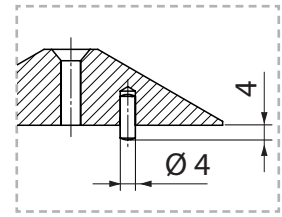

Germany
GEZE GmbH
Niederlassung Süd-West
Tel. +49 (0) 7152 203 594
E-Mail: leonberg.de@geze.com
GEZE GmbH
Niederlassung Süd-Ost
Tel. +49 (0) 7152 203 6440
E-Mail: muenchen.de@geze.com
GEZE GmbH
Niederlassung Ost
Tel. +49 (0) 7152 203 6840
E-Mail: berlin.de@geze.com
GEZE GmbH
Niederlassung Mitte/Luxemburg
Tel. +49 (0) 7152 203 6888
E-Mail: frankfurt.de@geze.com
GEZE GmbH
Niederlassung West
Tel. +49 (0) 7152 203 6770
E-Mail: duesseldorf.de@geze.com
GEZE GmbH
Niederlassung Nord
Tel. +49 (0) 7152 203 6600
E-Mail: hamburg.de@geze.com

GEZE Service GmbH
Tel. +49 (0) 1802 923392
E-Mail: service-info.de@geze.com
Austria
GEZE Austria
E-Mail: austria.at@geze.com
www.geze.at
Baltic States
Lithuania / Latvia / Estonia
E-Mail: baltic-states@geze.com
Benelux
GEZE Benelux B.V.
E-Mail: benelux.nl@geze.com
www.geze.be
www.geze.nl
Bulgaria
GEZE Bulgaria - Trade
E-Mail: office-bulgaria@geze.com
www.geze.bg

China
GEZE Industries (Tianjin) Co., Ltd.
E-Mail: chinasales@geze.com.cn
www.geze.com.cn
GEZE Industries (Tianjin) Co., Ltd.
Branch Office Shanghai
E-Mail: chinasales@geze.com.cn
www.geze.com.cn
GEZE Industries (Tianjin) Co., Ltd.
Branch Office Guangzhou
E-Mail: chinasales@geze.com.cn
www.geze.com.cn
GEZE Industries (Tianjin) Co., Ltd.
Branch Office Beijing
E-Mail: chinasales@geze.com.cn
www.geze.com.cn
France
GEZE France S.A.R.L.
E-Mail: france.fr@geze.com
www.geze.fr
Hungary
GEZE Hungary Kft.
E-Mail: office-hungary@geze.com
www.geze.hu

Iberia
GEZE Iberia S.R.L.
E-Mail: info.es@geze.com
www.geze.es
India
GEZE India Private Ltd.
E-Mail: office-india@geze.com
www.geze.in
Italy
GEZE Italia S.r.l. Unipersonale
E-Mail: italia.it@geze.com
www.geze.it
GEZE Engineering Roma S.r.l
E-Mail: italia.it@geze.com
www.geze.it
Korea
GEZE Korea Ltd.
E-Mail: info.kr@geze.com
www.geze.com
Poland
GEZE Polska Sp.z o.o.
E-Mail: geze.pl@geze.com
www.geze.pl

Romania
GEZE Romania S.R.L.
E-Mail: office-romania@geze.com
www.geze.ro
Russia
OOO GEZE RUS
E-Mail: office-russia@geze.com
www.geze.ru
Scandinavia Sweden
GEZE Scandinavia AB
E-Mail: sverige.se@geze.com
www.geze.se
Scandinavia Norway
GEZE Scandinavia AB avd. Norge
E-Mail: norge.se@geze.com
www.geze.no
Scandinavia Denmark
GEZE Danmark
E-Mail: danmark.se@geze.com
www.geze.dk
Singapore
GEZE (Asia Pacific) Pte. Ltd.
E-Mail: gezeasia@geze.com.sg
www.geze.com

South Africa
GEZE South Africa (Pty) Ltd.
E-Mail: info@geze.co.za
www.geze.co.za
Switzerland
GEZE Schweiz AG
E-Mail: schweiz.ch@geze.com
www.geze.ch
Turkey
GEZE Kapi ve Pencere Sistemleri
E-Mail: office-turkey@geze.com
www.geze.com
Ukraine
LLC GEZE Ukraine
E-Mail: office-ukraine@geze.com
www.geze.ua
United Arab Emirates/GCC
GEZE Middle East
E-Mail: gezeme@geze.com
www.geze.ae
United Kingdom
GEZE UK Ltd.
E-Mail: info.uk@geze.com
www.geze.com

GEZE GmbH
Reinhold-Vöster-Straße 2129
71229 Leonberg
Germany