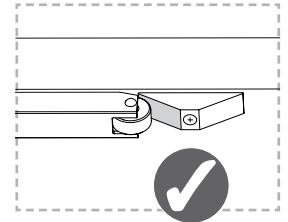

Germany
GEZE GmbH
Niederlassung Süd-West
Tel. +49 (0) 7152 203 594
E-Mail: leonberg.de@geze.com
GEZE GmbH
Niederlassung Süd-Ost
Tel. +49 (0) 7152 203 6440
E-Mail: muenchen.de@geze.com
GEZE GmbH
Niederlassung Ost
Tel. +49 (0) 7152 203 6840
E-Mail: berlin.de@geze.com
GEZE GmbH
Niederlassung Mitte/Luxemburg
Tel. +49 (0) 7152 203 6888
E-Mail: frankfurt.de@geze.com
GEZE GmbH
Niederlassung West
Tel. +49 (0) 7152 203 6770
E-Mail: duesseldorf.de@geze.com
GEZE GmbH
Niederlassung Nord
Tel. +49 (0) 7152 203 6600
E-Mail: hamburg.de@geze.com

GEZE Service GmbH
Tel. +49 (0) 1802 923392
E-Mail: service-info.de@geze.com
Austria
GEZE Austria
E-Mail: austria.at@geze.com
www.geze.at
Baltic States
Lithuania / Latvia / Estonia
E-Mail: baltic-states@geze.com
Benelux
GEZE Benelux B.V.
E-Mail: benelux.nl@geze.com
www.geze.be
www.geze.nl
Bulgaria
GEZE Bulgaria - Trade
E-Mail: office-bulgaria@geze.com
www.geze.bg

China
GEZE Industries (Tianjin) Co., Ltd.
E-Mail: chinasales@geze.com.cn
www.geze.com.cn
GEZE Industries (Tianjin) Co., Ltd.
Branch Office Shanghai
E-Mail: chinasales@geze.com.cn
www.geze.com.cn
GEZE Industries (Tianjin) Co., Ltd.
Branch Office Guangzhou
E-Mail: chinasales@geze.com.cn
www.geze.com.cn
GEZE Industries (Tianjin) Co., Ltd.
Branch Office Beijing
E-Mail: chinasales@geze.com.cn
www.geze.com.cn
France
GEZE France S.A.R.L.
E-Mail: france.fr@geze.com
www.geze.fr
Hungary
GEZE Hungary Kft.
E-Mail: office-hungary@geze.com
www.geze.hu

Iberia
GEZE Iberia S.R.L.
E-Mail: info.es@geze.com
www.geze.es
India
GEZE India Private Ltd.
E-Mail: office-india@geze.com
www.geze.in
Italy
GEZE Italia S.r.l. Unipersonale
E-Mail: italia.it@geze.com
www.geze.it
GEZE Engineering Roma S.r.l
E-Mail: italia.it@geze.com
www.geze.it
Korea
GEZE Korea Ltd.
E-Mail: info.kr@geze.com
www.geze.com
Poland
GEZE Polska Sp.z o.o.
E-Mail: geze.pl@geze.com
www.geze.pl

Romania
GEZE Romania S.R.L.
E-Mail: office-romania@geze.com
www.geze.ro
Russia
OOO GEZE RUS
E-Mail: office-russia@geze.com
www.geze.ru
Scandinavia Sweden
GEZE Scandinavia AB
E-Mail: sverige.se@geze.com
www.geze.se
Scandinavia Norway
GEZE Scandinavia AB avd. Norge
E-Mail: norge.se@geze.com
www.geze.no
Scandinavia Denmark
GEZE Danmark
E-Mail: danmark.se@geze.com
www.geze.dk
Singapore
GEZE (Asia Pacific) Pte. Ltd.
E-Mail: gezeasia@geze.com.sg
www.geze.com

South Africa
GEZE South Africa (Pty) Ltd.
E-Mail: info@geze.co.za
www.geze.co.za
Switzerland
GEZE Schweiz AG
E-Mail: schweiz.ch@geze.com
www.geze.ch
Turkey
GEZE Kapi ve Pencere Sistemleri
E-Mail: office-turkey@geze.com
www.geze.com
Ukraine
LLC GEZE Ukraine
E-Mail: office-ukraine@geze.com
www.geze.ua
United Arab Emirates/GCC
GEZE Middle East
E-Mail: gezeme@geze.com
www.geze.ae
United Kingdom
GEZE UK Ltd.
E-Mail: info.uk@geze.com
www.geze.com

GEZE GmbH
Reinhold-Vöster-Straße 2129
71229 Leonberg
Germany