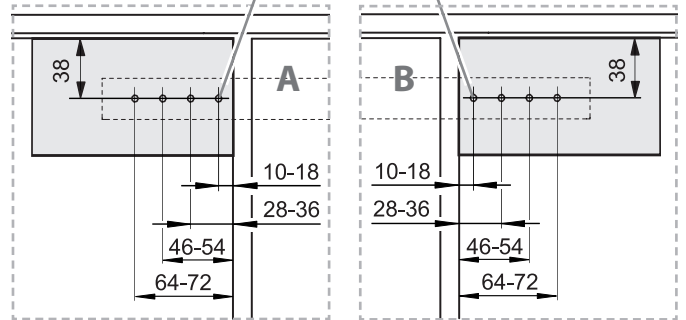

**CB Flex**

DE Mitnehmerklappe

GB Carry bar

FR Fourchette anti-croisement

151564-04

**1**

3x  
5x35  
3x  
M5x20

**2**