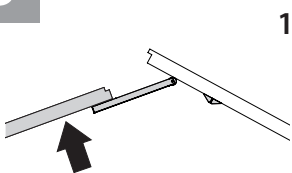

Germany
GEZE GmbH
Niederlassung Süd-West
Tel. +49 (0) 7152 203 594
E-Mail: leonberg.de@geze.com
GEZE GmbH
Niederlassung Süd-Ost
Tel. +49 (0) 7152 203 6440
E-Mail: muenchen.de@geze.com
GEZE GmbH
Niederlassung Ost
Tel. +49 (0) 7152 203 6840
E-Mail: berlin.de@geze.com
GEZE GmbH
Niederlassung Mitte/Luxemburg
Tel. +49 (0) 7152 203 6888
E-Mail: frankfurt.de@geze.com
GEZE GmbH
Niederlassung West
Tel. +49 (0) 7152 203 6770
E-Mail: duesseldorf.de@geze.com
GEZE GmbH
Niederlassung Nord
Tel. +49 (0) 7152 203 6600
E-Mail: hamburg.de@geze.com

GEZE Service GmbH
Tel. +49 (0) 1802 923392
E-Mail: service-info.de@geze.com
Austria
GEZE Austria
E-Mail: austria.at@geze.com
www.geze.at
Baltic States
Lithuania / Latvia / Estonia
E-Mail: baltic-states@geze.com
Benelux
GEZE Benelux B.V.
E-Mail: benelux.nl@geze.com
www.geze.be
www.geze.nl
Bulgaria
GEZE Bulgaria - Trade
E-Mail: office-bulgaria@geze.com
www.geze.bg

China
GEZE Industries (Tianjin) Co., Ltd.
E-Mail: chinasales@geze.com.cn
www.geze.com.cn
GEZE Industries (Tianjin) Co., Ltd.
Branch Office Shanghai
E-Mail: chinasales@geze.com.cn
www.geze.com.cn
GEZE Industries (Tianjin) Co., Ltd.
Branch Office Guangzhou
E-Mail: chinasales@geze.com.cn
www.geze.com.cn
GEZE Industries (Tianjin) Co., Ltd.
Branch Office Beijing
E-Mail: chinasales@geze.com.cn
www.geze.com.cn
France
GEZE France S.A.R.L.
E-Mail: france.fr@geze.com
www.geze.fr
Hungary
GEZE Hungary Kft.
E-Mail: office-hungary@geze.com
www.geze.hu

Iberia
GEZE Iberia S.R.L.
E-Mail: info.es@geze.com
www.geze.es
India
GEZE India Private Ltd.
E-Mail: office-india@geze.com
www.geze.in
Italy
GEZE Italia S.r.l. Unipersonale
E-Mail: italia.it@geze.com
www.geze.it
GEZE Engineering Roma S.r.l
E-Mail: italia.it@geze.com
www.geze.it
Korea
GEZE Korea Ltd.
E-Mail: info.kr@geze.com
www.geze.com
Poland
GEZE Polska Sp.z o.o.
E-Mail: geze.pl@geze.com
www.geze.pl

Romania
GEZE Romania S.R.L.
E-Mail: office-romania@geze.com
www.geze.ro
Russia
OOO GEZE RUS
E-Mail: office-russia@geze.com
www.geze.ru
Scandinavia Sweden
GEZE Scandinavia AB
E-Mail: sverige.se@geze.com
www.geze.se
Scandinavia Norway
GEZE Scandinavia AB avd. Norge
E-Mail: norge.se@geze.com
www.geze.no
Scandinavia Denmark
GEZE Danmark
E-Mail: danmark.se@geze.com
www.geze.dk
Singapore
GEZE (Asia Pacific) Pte. Ltd.
E-Mail: gezeasia@geze.com.sg
www.geze.com

South Africa
GEZE South Africa (Pty) Ltd.
E-Mail: info@geze.co.za
www.geze.co.za
Switzerland
GEZE Schweiz AG
E-Mail: schweiz.ch@geze.com
www.geze.ch
Turkey
GEZE Kapi ve Pencere Sistemleri
E-Mail: office-turkey@geze.com
www.geze.com
Ukraine
LLC GEZE Ukraine
E-Mail: office-ukraine@geze.com
www.geze.ua
United Arab Emirates/GCC
GEZE Middle East
E-Mail: gezeme@geze.com
www.geze.ae
United Kingdom
GEZE UK Ltd.
E-Mail: info.uk@geze.com
www.geze.com

GEZE GmbH
Reinhold-Vöster-Straße 2129
71229 Leonberg
Germany