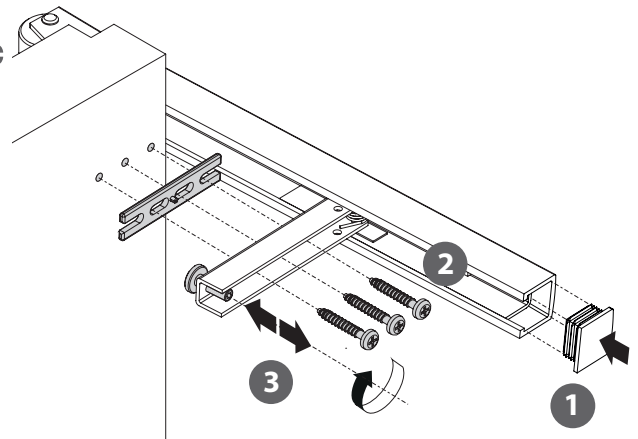

CB Flex

DE Mitnehmerklappe

GB Carry bar

FR Fourchette anti-croisement

151564-04

1

3x
5x35
3x
M5x20

2

3 mm

3

3 mm