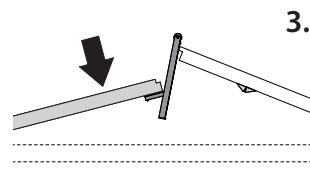

Germany
GEZE GmbH
Niederlassung Süd-West
Tel. +49 (0) 7152 203 594
E-Mail: leonberg.de@geze.com
GEZE GmbH
Niederlassung Süd-Ost
Tel. +49 (0) 7152 203 6440
E-Mail: muenchen.de@geze.com
GEZE GmbH
Niederlassung Ost
Tel. +49 (0) 7152 203 6840
E-Mail: berlin.de@geze.com
GEZE GmbH
Niederlassung Mitte/Luxemburg
Tel. +49 (0) 7152 203 6888
E-Mail: frankfurt.de@geze.com
GEZE GmbH
Niederlassung West
Tel. +49 (0) 7152 203 6770
E-Mail: duesseldorf.de@geze.com
GEZE GmbH
Niederlassung Nord
Tel. +49 (0) 7152 203 6600
E-Mail: hamburg.de@geze.com

GEZE Service GmbH
Tel. +49 (0) 1802 923392
E-Mail: service-info.de@geze.com
Austria
GEZE Austria
E-Mail: austria.at@geze.com
www.geze.at
Baltic States
Lithuania / Latvia / Estonia
E-Mail: baltic-states@geze.com
Benelux
GEZE Benelux B.V.
E-Mail: benelux.nl@geze.com
www.geze.be
www.geze.nl
Bulgaria
GEZE Bulgaria - Trade
E-Mail: office-bulgaria@geze.com
www.geze.bg

China
GEZE Industries (Tianjin) Co., Ltd.
E-Mail: chinasales@geze.com.cn
www.geze.com.cn
GEZE Industries (Tianjin) Co., Ltd.
Branch Office Shanghai
E-Mail: chinasales@geze.com.cn
www.geze.com.cn
GEZE Industries (Tianjin) Co., Ltd.
Branch Office Guangzhou
E-Mail: chinasales@geze.com.cn
www.geze.com.cn
GEZE Industries (Tianjin) Co., Ltd.
Branch Office Beijing
E-Mail: chinasales@geze.com.cn
www.geze.com.cn
France
GEZE France S.A.R.L.
E-Mail: france.fr@geze.com
www.geze.fr
Hungary
GEZE Hungary Kft.
E-Mail: office-hungary@geze.com
www.geze.hu

Iberia
GEZE Iberia S.R.L.
E-Mail: info.es@geze.com
www.geze.es
India
GEZE India Private Ltd.
E-Mail: office-india@geze.com
www.geze.in
Italy
GEZE Italia S.r.l. Unipersonale
E-Mail: italia.it@geze.com
www.geze.it
GEZE Engineering Roma S.r.l
E-Mail: italia.it@geze.com
www.geze.it
Korea
GEZE Korea Ltd.
E-Mail: info.kr@geze.com
www.geze.com
Poland
GEZE Polska Sp.z o.o.
E-Mail: geze.pl@geze.com
www.geze.pl

Romania
GEZE Romania S.R.L.
E-Mail: office-romania@geze.com
www.geze.ro
Russia
OOO GEZE RUS
E-Mail: office-russia@geze.com
www.geze.ru
Scandinavia Sweden
GEZE Scandinavia AB
E-Mail: sverige.se@geze.com
www.geze.se
Scandinavia Norway
GEZE Scandinavia AB avd. Norge
E-Mail: norge.se@geze.com
www.geze.no
Scandinavia Denmark
GEZE Danmark
E-Mail: danmark.se@geze.com
www.geze.dk
Singapore
GEZE (Asia Pacific) Pte. Ltd.
E-Mail: gezeasia@geze.com.sg
www.geze.com

South Africa
GEZE South Africa (Pty) Ltd.
E-Mail: info@geze.co.za
www.geze.co.za
Switzerland
GEZE Schweiz AG
E-Mail: schweiz.ch@geze.com
www.geze.ch
Turkey
GEZE Kapi ve Pencere Sistemleri
E-Mail: office-turkey@geze.com
www.geze.com
Ukraine
LLC GEZE Ukraine
E-Mail: office-ukraine@geze.com
www.geze.ua
United Arab Emirates/GCC
GEZE Middle East
E-Mail: gezeme@geze.com
www.geze.ae
United Kingdom
GEZE UK Ltd.
E-Mail: info.uk@geze.com
www.geze.com

GEZE GmbH
Reinhold-Vöster-Straße 2129
71229 Leonberg
Germany