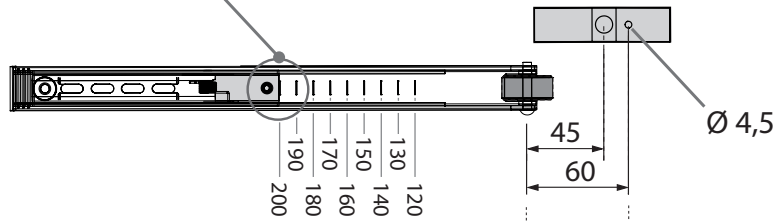

Germany
GEZE GmbH
Niederlassung Süd-West
Tel. +49 (0) 7152 203 594
E-Mail: leonberg.de@geze.com
GEZE GmbH
Niederlassung Süd-Ost
Tel. +49 (0) 7152 203 6440
E-Mail: muenchen.de@geze.com
GEZE GmbH
Niederlassung Ost
Tel. +49 (0) 7152 203 6840
E-Mail: berlin.de@geze.com
GEZE GmbH
Niederlassung Mitte/Luxemburg
Tel. +49 (0) 7152 203 6888
E-Mail: frankfurt.de@geze.com
GEZE GmbH
Niederlassung West
Tel. +49 (0) 7152 203 6770
E-Mail: duesseldorf.de@geze.com
GEZE GmbH
Niederlassung Nord
Tel. +49 (0) 7152 203 6600
E-Mail: hamburg.de@geze.com

GEZE Service GmbH
Tel. +49 (0) 1802 923392
E-Mail: service-info.de@geze.com
Austria
GEZE Austria
E-Mail: austria.at@geze.com
www.geze.at
Baltic States
Lithuania / Latvia / Estonia
E-Mail: baltic-states@geze.com
Benelux
GEZE Benelux B.V.
E-Mail: benelux.nl@geze.com
www.geze.be
www.geze.nl
Bulgaria
GEZE Bulgaria - Trade
E-Mail: office-bulgaria@geze.com
www.geze.bg

China
GEZE Industries (Tianjin) Co., Ltd.
E-Mail: chinasales@geze.com.cn
www.geze.com.cn
GEZE Industries (Tianjin) Co., Ltd.
Branch Office Shanghai
E-Mail: chinasales@geze.com.cn
www.geze.com.cn
GEZE Industries (Tianjin) Co., Ltd.
Branch Office Guangzhou
E-Mail: chinasales@geze.com.cn
www.geze.com.cn
GEZE Industries (Tianjin) Co., Ltd.
Branch Office Beijing
E-Mail: chinasales@geze.com.cn
www.geze.com.cn
France
GEZE France S.A.R.L.
E-Mail: france.fr@geze.com
www.geze.fr
Hungary
GEZE Hungary Kft.
E-Mail: office-hungary@geze.com
www.geze.hu

Iberia
GEZE Iberia S.R.L.
E-Mail: info.es@geze.com
www.geze.es
India
GEZE India Private Ltd.
E-Mail: office-india@geze.com
www.geze.in
Italy
GEZE Italia S.r.l. Unipersonale
E-Mail: italia.it@geze.com
www.geze.it
GEZE Engineering Roma S.r.l
E-Mail: italia.it@geze.com
www.geze.it
Korea
GEZE Korea Ltd.
E-Mail: info.kr@geze.com
www.geze.com
Poland
GEZE Polska Sp.z o.o.
E-Mail: geze.pl@geze.com
www.geze.pl

Romania
GEZE Romania S.R.L.
E-Mail: office-romania@geze.com
www.geze.ro
Russia
OOO GEZE RUS
E-Mail: office-russia@geze.com
www.geze.ru
Scandinavia Sweden
GEZE Scandinavia AB
E-Mail: sverige.se@geze.com
www.geze.se
Scandinavia Norway
GEZE Scandinavia AB avd. Norge
E-Mail: norge.se@geze.com
www.geze.no
Scandinavia Denmark
GEZE Danmark
E-Mail: danmark.se@geze.com
www.geze.dk
Singapore
GEZE (Asia Pacific) Pte. Ltd.
E-Mail: gezeasia@geze.com.sg
www.geze.com

South Africa
GEZE South Africa (Pty) Ltd.
E-Mail: info@geze.co.za
www.geze.co.za
Switzerland
GEZE Schweiz AG
E-Mail: schweiz.ch@geze.com
www.geze.ch
Turkey
GEZE Kapi ve Pencere Sistemleri
E-Mail: office-turkey@geze.com
www.geze.com
Ukraine
LLC GEZE Ukraine
E-Mail: office-ukraine@geze.com
www.geze.ua
United Arab Emirates/GCC
GEZE Middle East
E-Mail: gezeme@geze.com
www.geze.ae
United Kingdom
GEZE UK Ltd.
E-Mail: info.uk@geze.com
www.geze.com

GEZE GmbH
Reinhold-Vöster-Straße 2129
71229 Leonberg
Germany