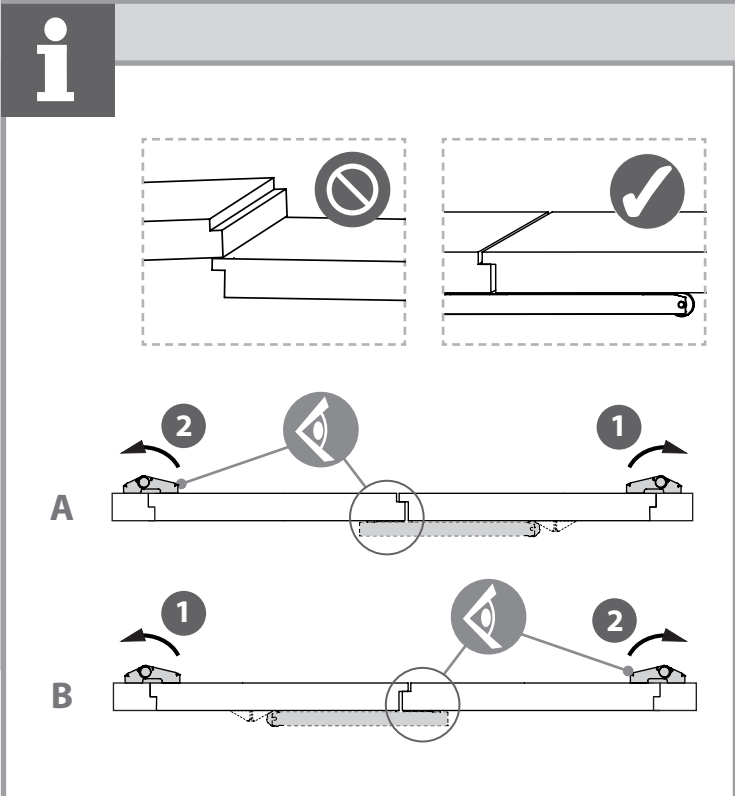

CB Flex

DE Mitnehmerklappe

GB Carry bar

FR Fourchette anti-croisement

151564-04

1

3x
5x35
3x
M5x20

2

3 mm

3

3 mm