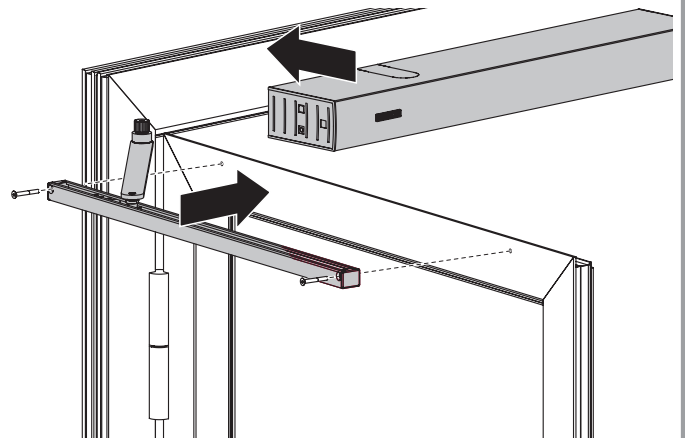

Öffnungsbegrenzung
Opening restrictor

156338-01

GEZE

i

1

2

Powerturn

3