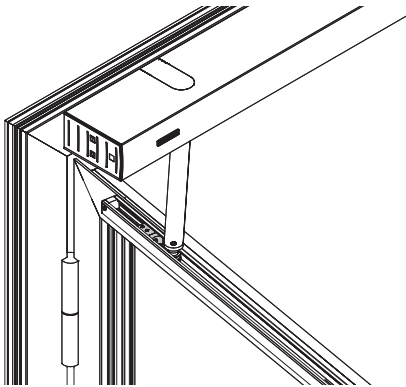

Öffnungsbegrenzung
Opening restrictor

156338-01

GEZE

i

1

2

Powerturn

3