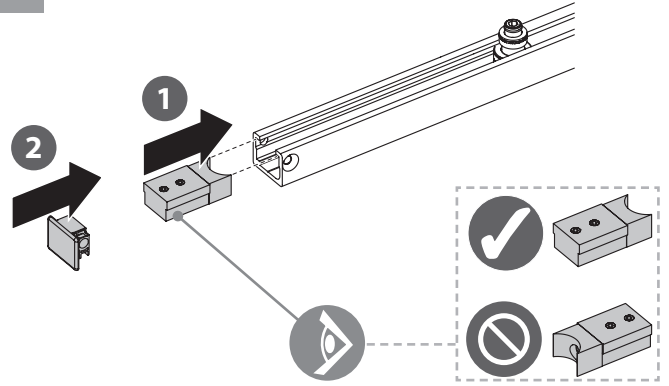

Öffnungsbegrenzung
Opening restrictor

156338-01

GEZE

i

1

2

Powerturn

3