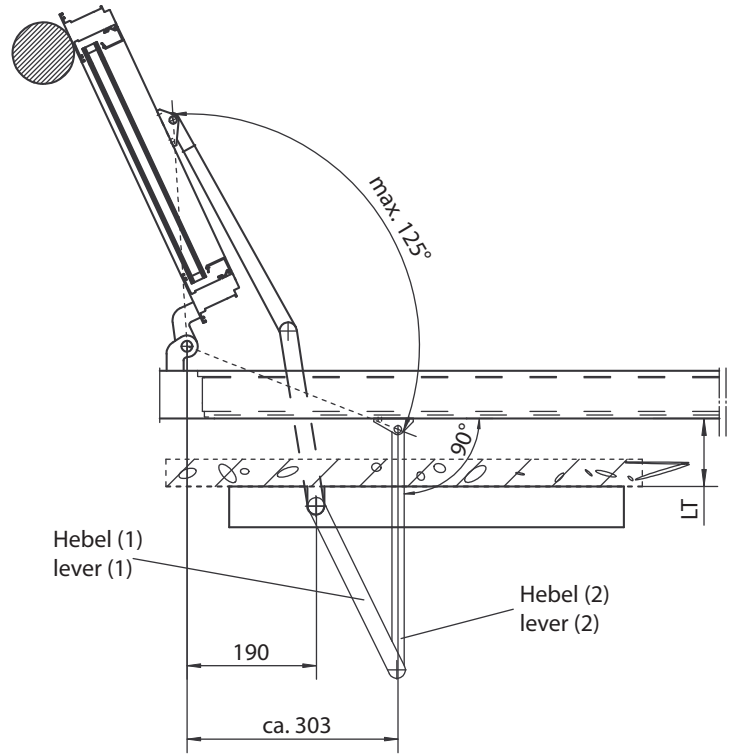

- ▶ To tighten the linkage at the drive shaft only use the provided screws with coating at the end of the thread!
- ▶ Use the coated screws only once!

- ▶ Gestängeschraube(n) öffnen.
- ▶ Tür in Geschlossen-Stellung bringen.
- ▶ Hebel (2) an Tür/Türrahmen montieren.
- ▶ Hebel (1) auf die Antriebswelle setzen und mitgelieferte Schraube mit 15 Nm anziehen.

- ▶ Loose linkage screws.
- ▶ Close the door.
- ▶ Mount rod lever (2) at the door/door frame.
- ▶ Mount rod lever (1) onto the drive shaft and tighten the provided screw with 15 Nm.

- ▶ Externen Türbegrenzer montieren!
- ▶ Mount external door buffer!

Türblattmontage – Bandseite /
Door leaf mounting, hinge side

Kopfmontage – Bandgegenseite /
Transom mounting, opposite hinge side

Mit Montageplatte und Gestänge /
with mounting plate and linkage

Mit Montageplatte und Gestänge /
with mounting plate and linkage