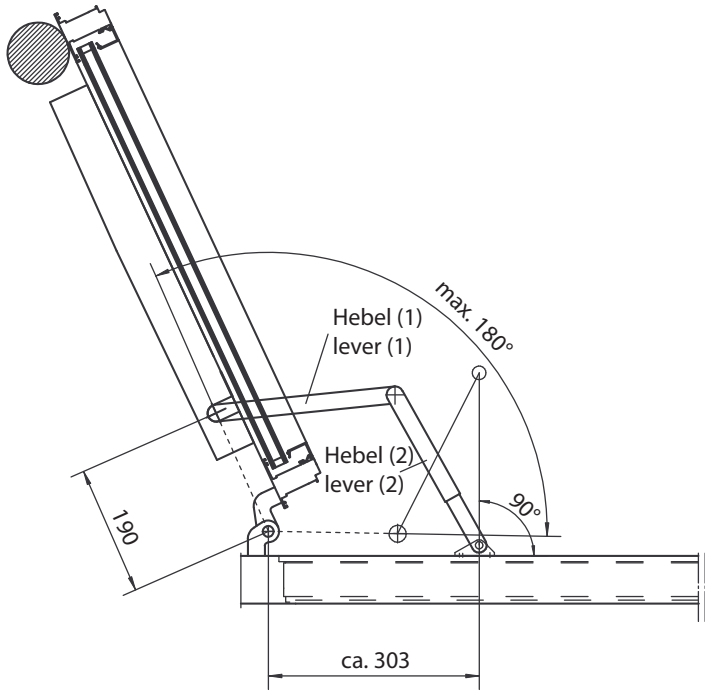

Türblattmontage – Bandseite /
Door leaf mounting, hinge side