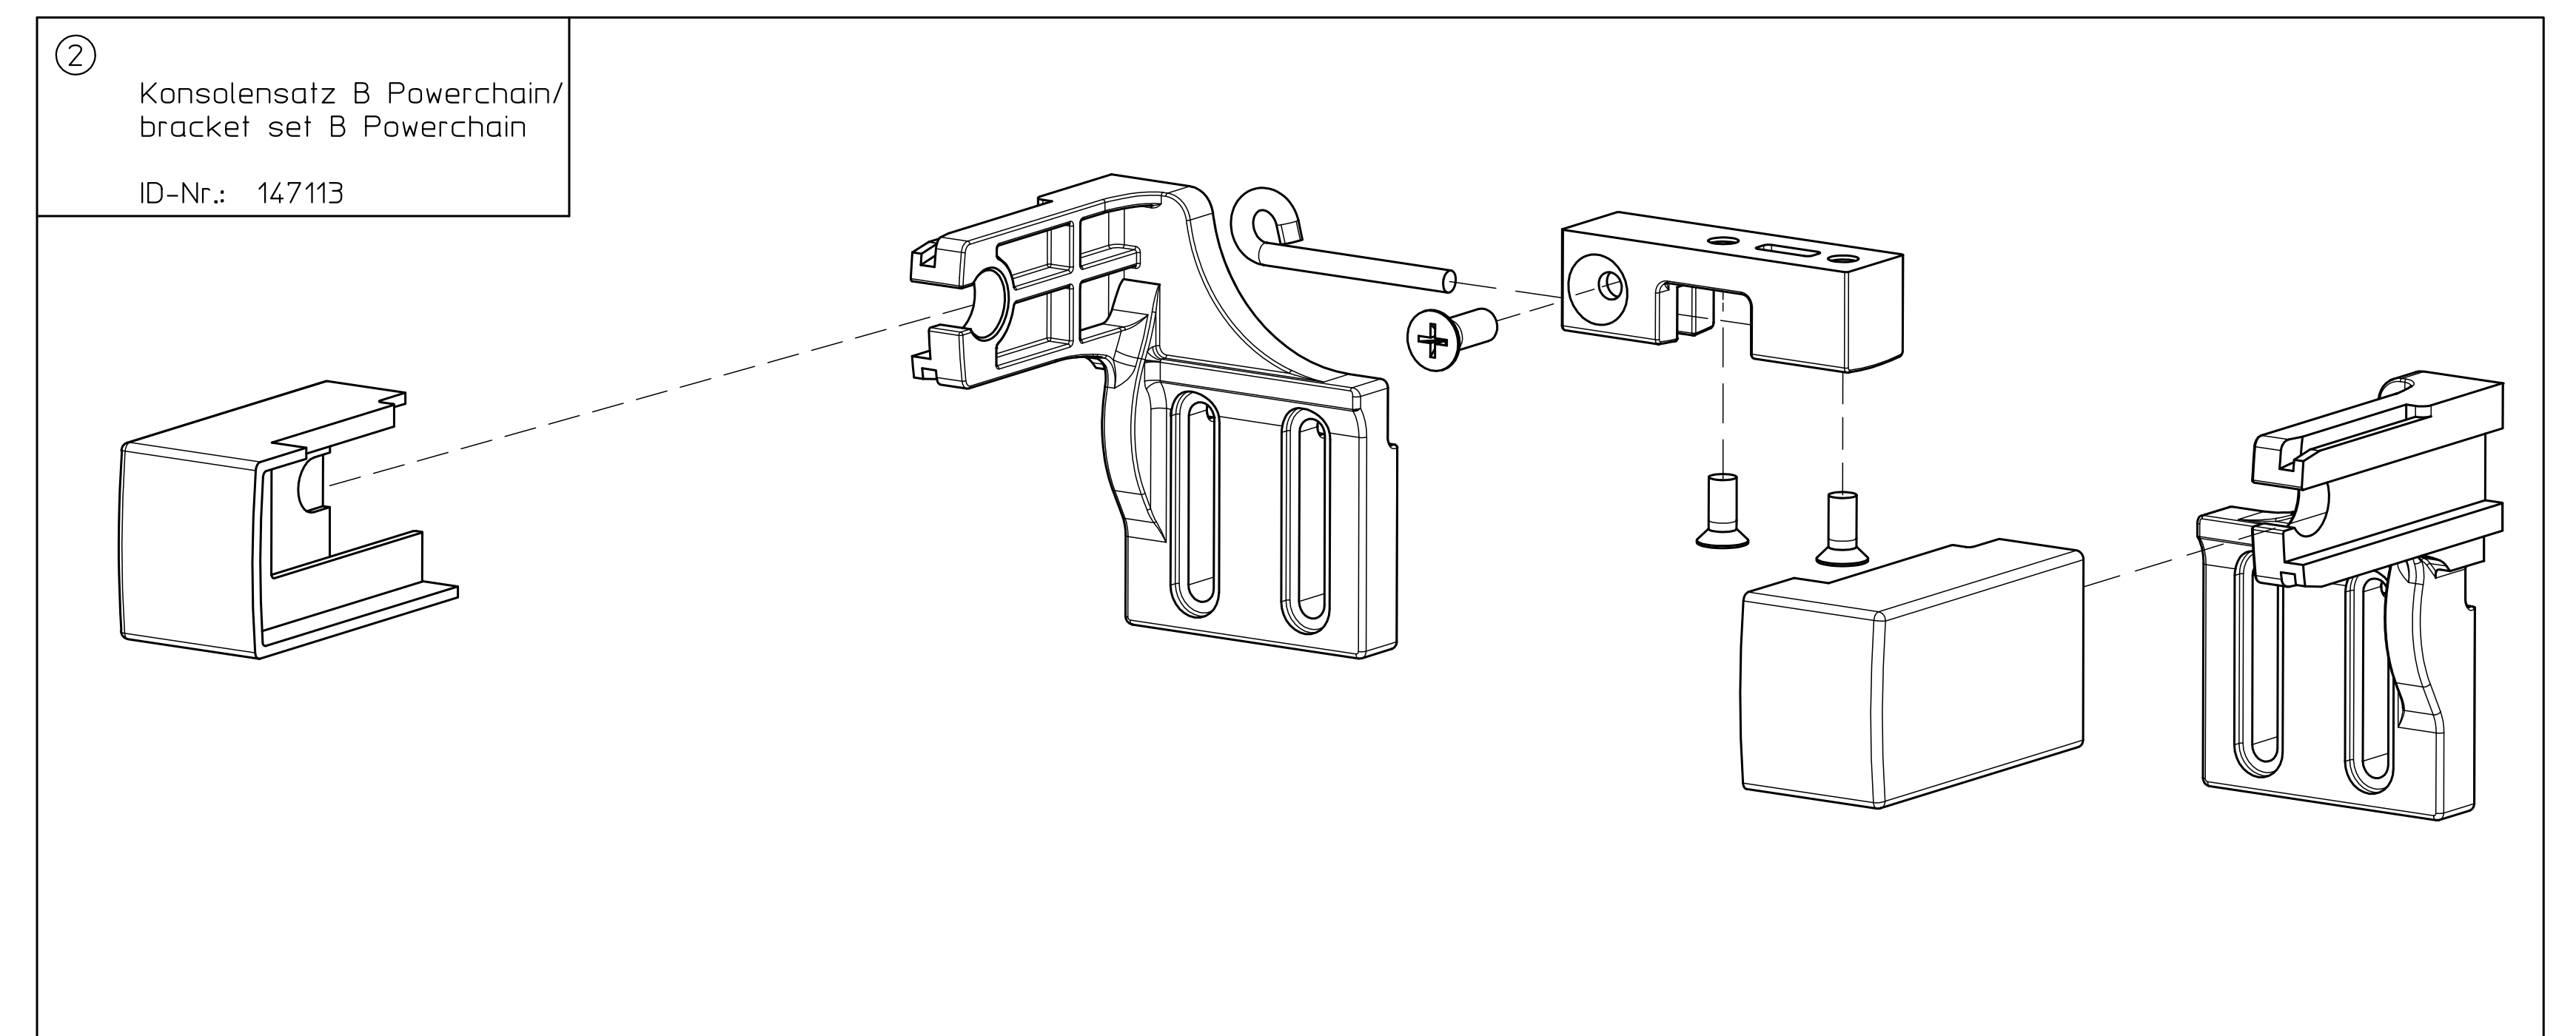

Pos.	Anz./ quant.	Teil/part
1	1	Powerchain
2	1	Konsolensatz B/ bracket set B
3	8	Blindnietmutter M5/ clinch nut M5
4	8	Linsenschraube/ oval-head screw DIN 7985 M5x20

Übersicht		GEZE Gepl		Benennung / designation	
vertraulich / confidential		Raico WING 105D/ bracket set B		Raico WING 105D/ bracket set B	
Datei / file		02.02.17		1 / 1	
Erstellt durch / created by		45166-1-0128		D	
Geprüft durch / checked by				D	
Zeichnung-Nr. / document no.		45166-1-0128		45166-EP-017	